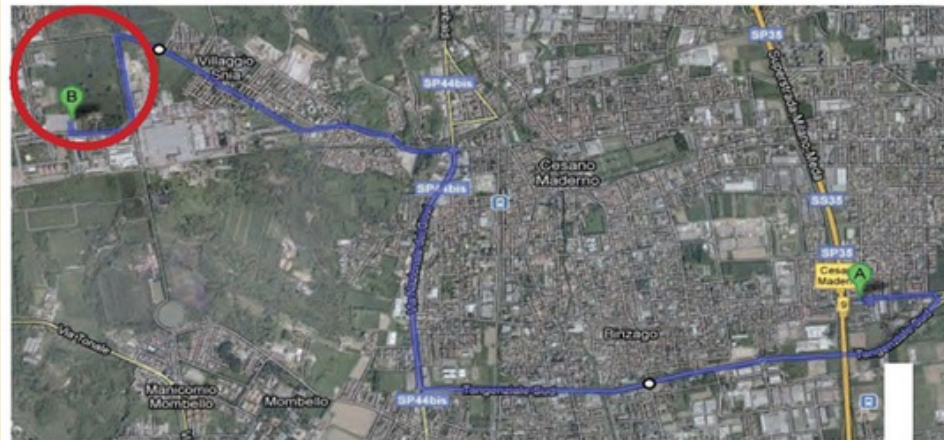

COME ARRIVARE, PARCHEGGI E LOGISTICA

VIA MARTINELLI, CESANO MADERNO

Come raggiungerci

Uscita n° 9 superstrada Milano Meda, seguire indicazioni Carabinieri, arrivati alla rotonda della caserma seguire per Saronno, dopo il centro abitato del Villaggio SNIA trovate il centro sportivo sulla destra

Parcheggi

- Percorso pedonale
- Parcheggio provvisorio via Groane
- INGRESSO E PARCHEGGIO
- Parcheggi in area abitata
- Parcheggio Via Marconato
- Parcheggio Provvisorio via Groane
- Area Urbana con Parcheggi

CROSS PER TUTTI
Centro Sportivo "Martinelli"
via Martinelli
Cesano Maderno

Parcheggi

- Percorso pedonale
- Parcheggio provvisorio via Groane
- INGRESSO E PARCHEGGIO
- Parcheggi in area abitata
- Parcheggio Via Marconato
- Parcheggio Provvisorio via Groane
- Area Urbana con Parcheggi

CROSS PER TUTTI
Centro Sportivo "Martinelli"
via Martinelli
Cesano Maderno