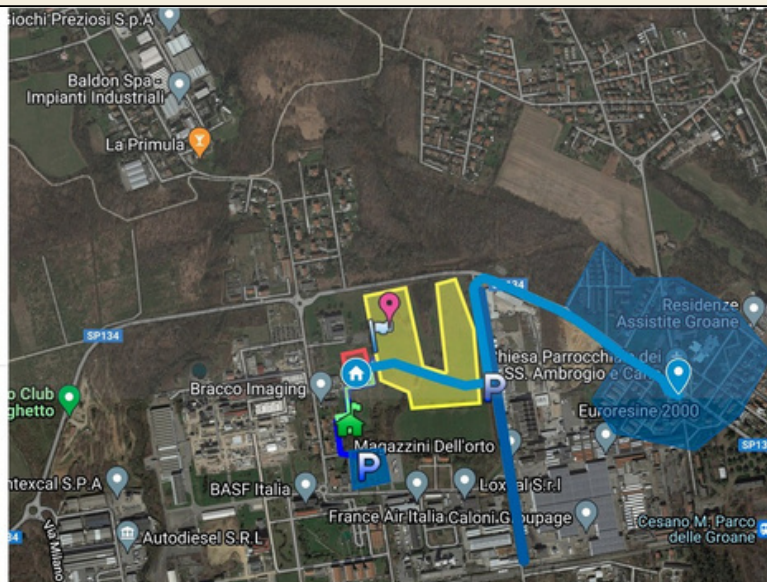

COME ARRIVARE, PARCHEGGI E LOGISTICA

VIA MARTINELLI, CESANO MADERNO

Come raggiungerci

Uscita n° 9 superstrada Milano Meda, seguire indicazioni Carabinieri, arrivati alla rotonda della caserma seguire per Saronno, dopo il centro abitato del Villaggio SNIA trovate il centro sportivo sulla destra

Parcheggi

- Percorso pedonale
- Parcheggio provvisorio via Groane
- INGRESSO E PARCHEGGIO
- Parcheggi in area abitata
- Parcheggio Via Marconato
- Parcheggio Provvisorio via Groane
- Area Urbana con Parcheggi

CROSS PER TUTTI
Centro Sportivo "Martinelli"
via Martinelli
Cesano Maderno

Parcheggi

- Percorso pedonale
- Parcheggio provvisorio via Groane
- INGRESSO E PARCHEGGIO
- Parcheggi in area abitata
- Parcheggio Via Marconato
- Parcheggio Provvisorio via Groane
- Area Urbana con Parcheggi

CROSS PER TUTTI
Centro Sportivo "Martinelli"
via Martinelli
Cesano Maderno